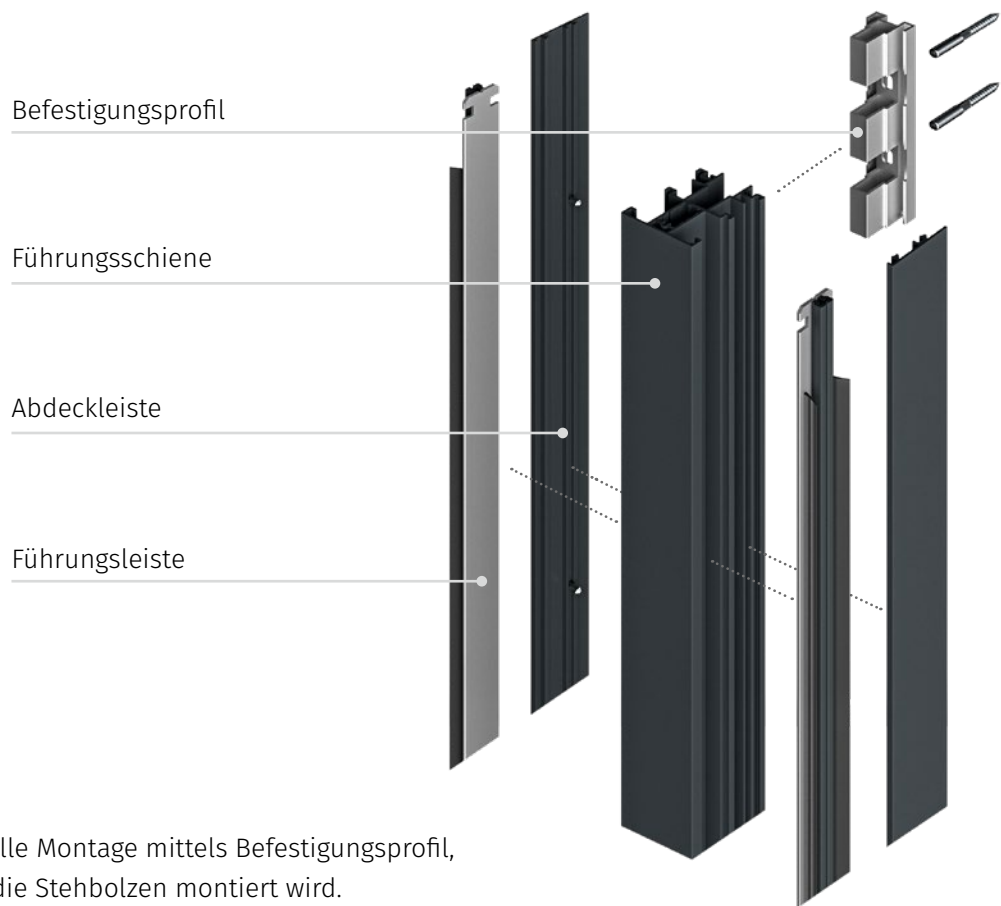

Führungsschienen

in einer Breite von 50 mm, egal ob seitlich oder zwischen den einzelnen Elementen, integrieren diese sich harmonisch und unauffällig in die Pfosten-Riegel-Fassade

Fallstab

in filigraner Ausführung, verschwindet im eingefahrenen Zustand komplett im Kasten

zum Produkt

unauffällige, filigrane Lösung

für Pfosten-Riegel-Fassaden
angepasste Führungsschienen

für alle Fassadenlängen

unbegrenzte Aneinanderreihung von
Elementen möglich

Smart Building

steuerbar über Gebäudeautomation

Ressourcenschonend

70% geringerer CO₂ Ausstoß bei der
Produktion der Aluminiumteile

Einfache und schnelle Montage mittels Befestigungsprofil, welches direkt auf die Stehbolzen montiert wird.

Montage an Fenstern

Für die Montage an herkömmlichen Fenstern ist das CO₂ reduzierte ZipTex-F System ebenfalls geeignet. Die hochwertige Optik wird durch die besonders filigrane Führungsschiene in einer Breite von 34 mm, einer speziellen Doppelführungsschiene mit nur 50 mm Breite und den, bei geöffnetem Behang, komplett in den Kasten eingezogenen Fallstab erreicht.