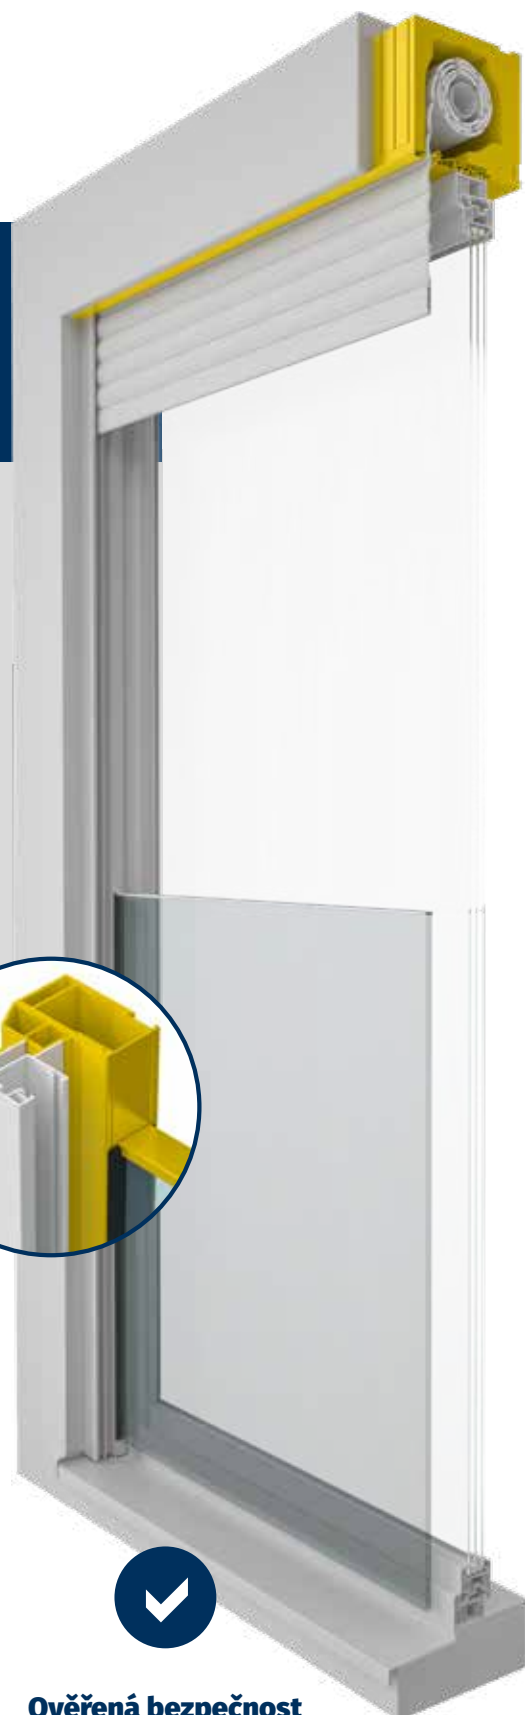

## SKLENĚNÁ ZÁBRANA PROTI VYPADNUTÍ

INTEGROVATELNÁ DO AK-FLEX.2

Zábrana proti vypadnutí ALUKON je moderní, nenápadné řešení pro francouzská okna. Poskytuje nerušený výhled ven a víc denního světla v místnostech.

Plánování se provádí přímo s nadokenní schránkou AK-FLEX.2. Sklo VSG 16 mm (podle AbP) se nasadí do vícedílné vodící lišty mezi okno a roletu nebo žaluzii a skrytě se upevní. Systém je odolný proti dešti.

### Ověřená bezpečnost

výška skla 50 až 110 cm  
a šířka zařízení až 280 cm;  
s elegantní ochranou skleněných hran