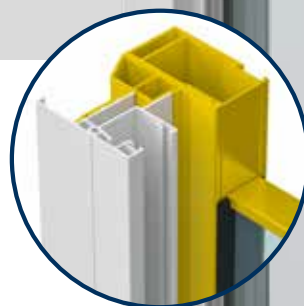

SKLENĚNÁ ZÁBRANA PROTI VYPADNUTÍ

INTEGROVATELNÁ DO AK-FLEX.2

Zábrana proti vypadnutí ALUKON je moderní, nenápadné řešení pro francouzská okna. Poskytuje nerušený výhled ven a víc denního světla v místnostech.

Plánování se provádí přímo s nadokenní schránkou AK-FLEX.2. Sklo VSG 16 mm (podle AbP) se nasadí do vícedílné vodící lišty mezi okno a roletu nebo žaluzii a skrytě se upevní. Systém je odolný proti dešti.