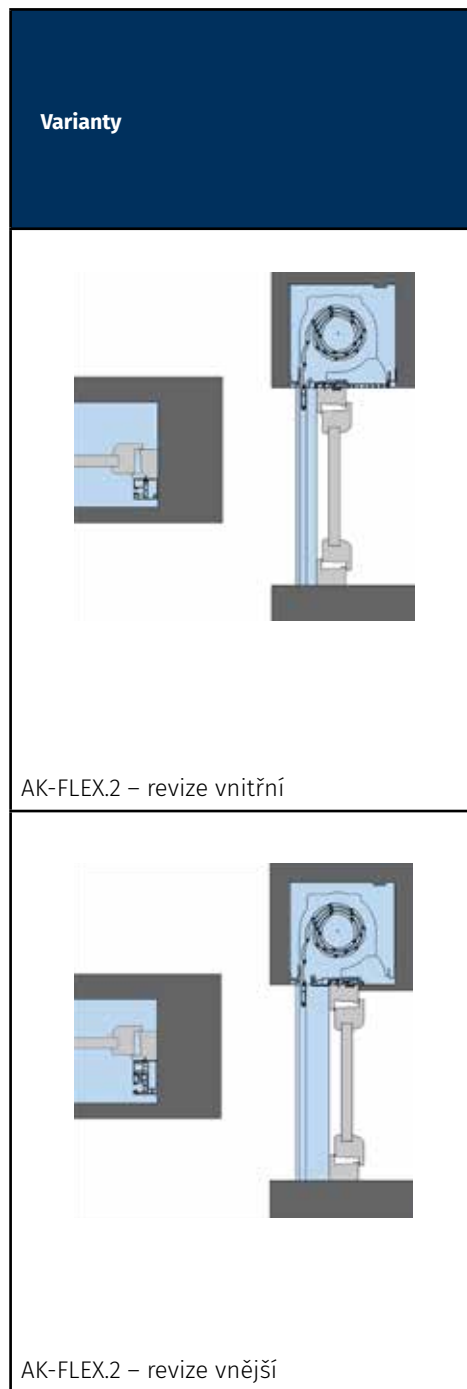

PŘEHLED SCHRÁNEK

AK-FLEX.2

Tvar schránky	Základní velikost	Rozměry schránky v mm		Hodnota U_{sb} (W/m²K)	
		A	B		
AK-FLEX.2					
Revize vnitřní		270	270	260	0,58
		300	300	260	0,52
		365	365	260	0,47
Revize vnější		270	270	260	0,53
		300	300	260	0,46
		365	365	260	0,40
Vnější žaluzie		270	270	260	0,44
		300	300	260	0,43
		365	365	260	0,35
AK-FLEX.2 schránky pro fasádu s obkladem					
Revize vnitřní		253	253	260	0,65
		283	283	260	0,57
		248	248	260	0,50
Revize vnější		253	253	260	0,58
		283	283	260	0,49
		248	248	260	0,42
Vnější žaluzie		253	253	260	0,44
		283	283	260	0,47
		248	248	260	0,37
* v závislosti na montážní situaci					

Typy montáže